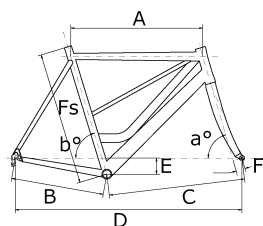

TREKKING SPECIFICATIES

Randonneur (G)

Gewicht	ca 18,1 kg.
Frame hoogtes	50-54-57-60-63cm
Frameomschrijving	Volledig klassiek handgemaakt gelugd frame, vervaardigd van Koga Miyata FM-1 double butted chroommolybdeen oval buizen. Voorzien van gegraveerde Koga lugs, bracket en van vaste nokken voor alle opbouw delen.
Voorvork	Koga Wide Bone aluminium 1"
Balhoofdstel	VP-MH202AC ball bearing & needle bearing thread cartridge 1"
Kleur	Coolmetal anthracite
B.P.C.	Yes (colour)
Stuur	Koga Selego Plus (Bar-ends, Map holder and Bag holder)
Voorbouw	ITM Trekking 4-Bolts adjustable (Quill) Black
Grips	Selle San Marco Leather
Rem (voor)	Shimano Deore LX
Rem (achter)	Shimano Deore LX
Schakelgreep (r)	Shimano Deore LX
Schakelgreep (l)	Shimano Deore LX
Remgreep (r)	Shimano Deore LX
Remgreep (l)	Shimano Deore LX
Remkabels	Black
Derailleur-/Remkabels	Black
Ketting	Shimano Deore LX 112 links
Voornaaf	Shimano Sports hub dynamo DH-3N71 6V/3,0W
Achternaaf	Shimano Deore XT
Banden	Maxxis Overdrive 37-622 with reflection
Binnenbanden	Continental 28/47-622
Velgen	Koga KM21 622-21 36H/40H Titan V-brake
Velglint	H.P. 700C 20mm
Spaken	Sapim Leader 1x36 1x40
Zadel	Selle Italia FLX Man Leather
Zadelpen	Post Moderne Bracer comp III "Safety Clamp" ø27,2x270mm travel 30mm Black
Crankset	Shimano Deore LX 48x36x26T with chain guard
Pedalen	Shimano Combi PD-M324
Cassette	Shimano Deore LX 9-speed 11-12-14-16-18-21-24-28-32T
Achterderailleur	Shimano Deore XT
Voorderailleur	Shimano Deore LX
Derailleurbeschermer	Koga Stainless steel Norm. dropout (MDER1023)
Pomp	Topeak Roadmorph Small
Bidon	Elite Lyso aluminium Titan 2x
Bidonhouder	Elite Taki 2x
Bel	Widek Decibel II Black with Compass
Spatbord (voor)	SKS P-50 Titan
Spatbord (achter)	SKS P-50 Titan
Koplamp	B&M D-Lumotec oval senso, LED with Sensor Titan
Achterlicht	B&M 4DToplight multi
Dynamo	Hub
Achterdrager	Tubus LOGO Black
Lowrider	Tubus ERGO Black
Lowrider standaard	JD Tranz X Black
Snelbinder	Widek Triobinder T Black
Standaard	Pletscher Multi Titan
Slot	AXA Defender RL Titan/Black, with folding key
Zadeltas	Koga Medium with KLICKfix