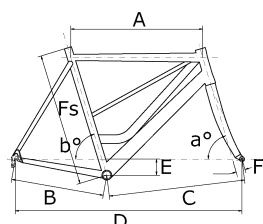

Fs	A	B	C	D	E	F	a°	b°	trail
47	539,7	450	605	1048,1	59,5	50	71	71	67
50	544,1	450	607	1050,7	57	50	71	71	67
54	550,4	450	607	1050,7	57	50	71	71	67
57	557	450	607	1050,7	57	50	71	71	67

Maten in mm. Specificatiewijzigingen voorbehouden. Gewicht per fiets is gemeten bij gemiddelde framemaat.